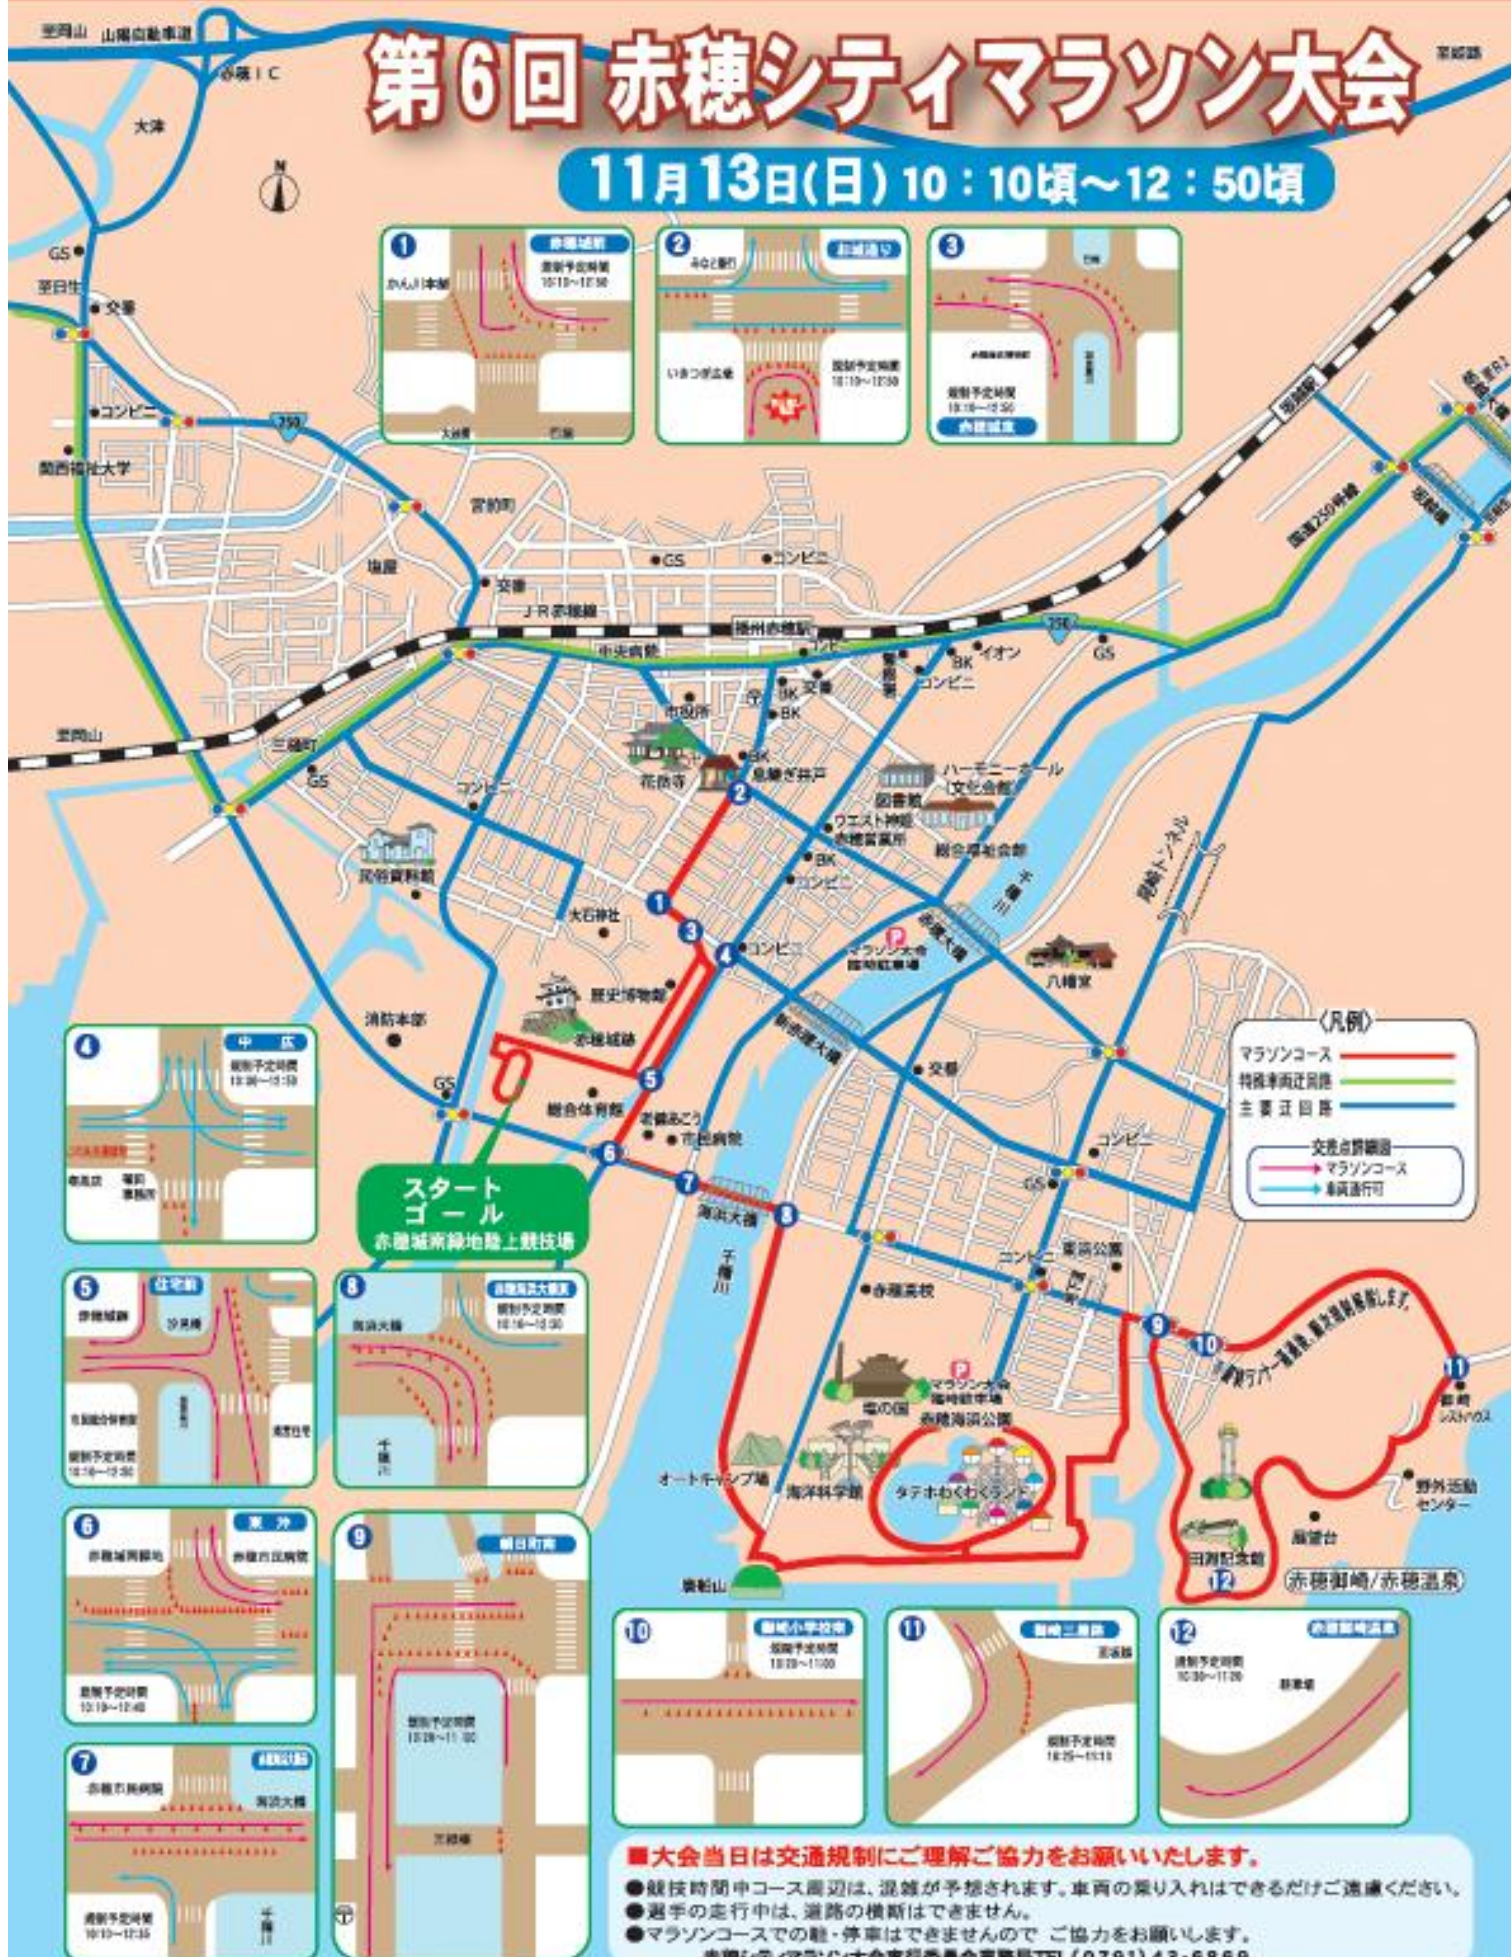

交通規制のお知らせ～赤穂海浜大橋通行止等～

第6回 赤穂シティマラソン大会

11月13日(日) 10:10頃～12:50頃

**スタート
ゴール**
赤穂城南緑地陸上競技場

(凡例)
 マラソコース (Red line)
 特設迂回道路 (Green line)
 主要道路 (Blue line)
 交差点閉鎖 (Red arrow)
 マラソコース (Red arrow)
 車両通行可 (Blue arrow)

■大会当日は交通規制にご理解ご協力をお願いいたします。

- 競技時間中コース周辺は、混雑が予想されます。車両の乗り入れはできるだけご遠慮ください。
- 選手の走行中は、道路の横断はできません。
- マラソコースでの駐・停車はできませんのでご協力をお願いします。

赤穂シティマラソン大会実行委員会事務局 TEL(0791)43-6869