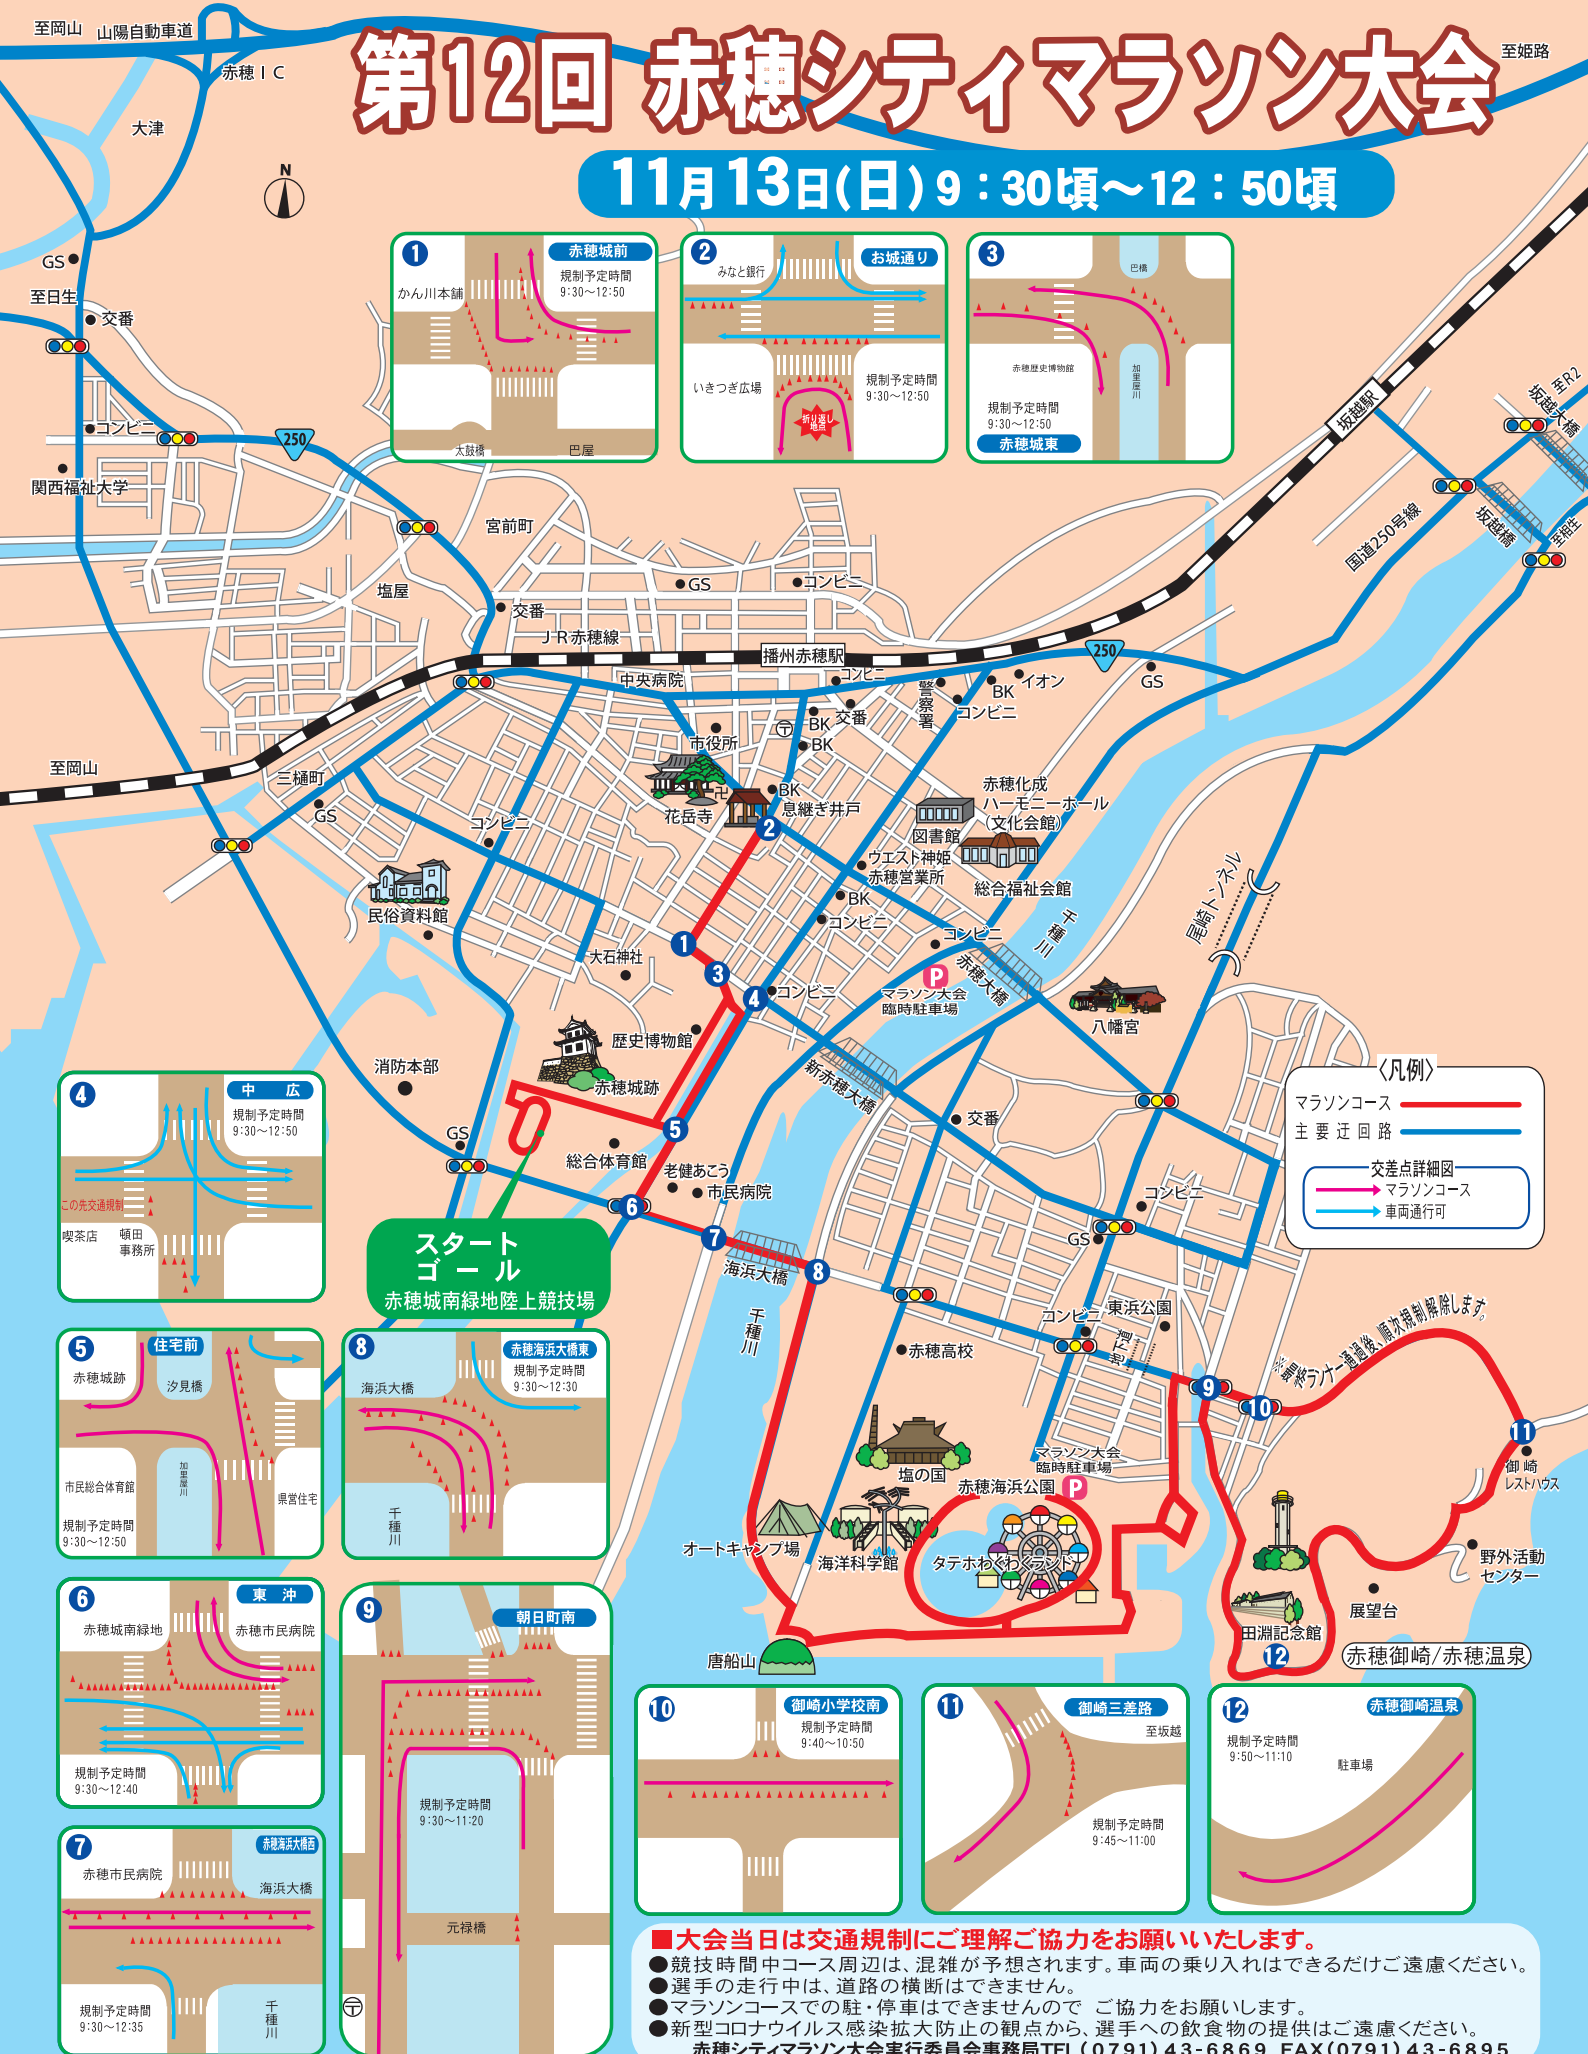

# 交通規制のお知らせ～赤穂海浜大橋通行止等～

## 第12回 赤穂シティマラソン大会

11月13日(日) 9:30頃～12:50頃

**スタート  
ゴール**  
赤穂城南緑地陸上競技場

**〈凡例〉**  
 マラソコース (赤線)  
 主要迂回路 (青線)  
 交差点詳細図 (枠内)  
 マラソコース (赤線)  
 車両通行可 (青線)

**■大会当日は交通規制にご理解ご協力をお願いいたします。**

- 競技時間中コース周辺は、混雑が予想されます。車両の乗り入れはできるだけご遠慮ください。
- 選手の走行中は、道路の横断はできません。
- マラソコースでの駐・停車はできませんのでご協力をお願いします。
- 新型コロナウイルス感染拡大防止の観点から、選手への飲食物の提供はご遠慮ください。